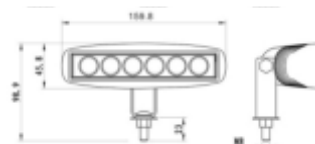

F0108

IMG	Code	CI	Volt	Watt	Led	Lumen	Color	EAN
-----	------	----	------	------	-----	-------	-------	-----

* F01080927W 000153 10/60 27 9 2700 6000K 8053670331532

* F01089CIPL - Spina accendisigari

F0109