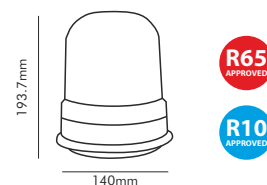

WRH01MGPLA	001407	12/24	Halogen Alogeno (H1)	Magnetic Magnetica	Lighter Accendisigari	Orange Arancio	8054317734075