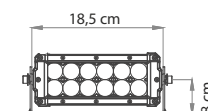

LB3310120W 000279 10/30 120 40 10800 6000K 8053670332799

LB3313

IMG	Code	CI	Volt	Watt	Led	Lumen	Color	EAN
-----	------	----	------	------	-----	-------	-------	-----

LB3313036W 001411 10/30 36 12 3240 6000K 8054317734112