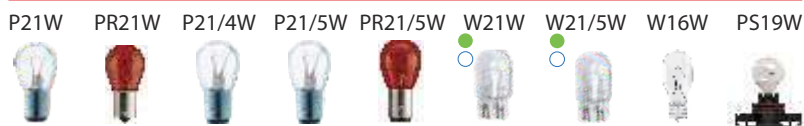

PLATE LIGHT

REVERSING LIGHT

TAIL LIGHT

REAR FOG LIGHT

XENON SERIES

LAMPADE PER AUTOMOBILI

Tutta la tecnologia VIVI Autoparts è studiata e testata per fornire affidabilità, qualità e completezza, una gamma nata per la sostituzione dell'impianto OEM xenon adattabile anche per camion, bus e veicoli commerciali.