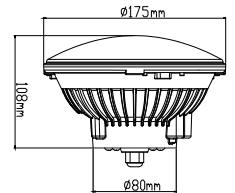

LED HEAD LIGHT

FARO PRINCIPALE LED

HL101 7INCH

IMG	Code	TYPE	CI	Volt	Watt	Led	Lumen	Color	EAN
-----	------	------	----	------	------	-----	-------	-------	-----

HL1010848W	White Bianco	000274	12/24	38/48	8	2800/4450	6000K	8053670332744
------------	--------------	--------	-------	-------	---	-----------	-------	---------------