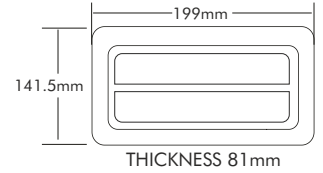

F0318 DRL/HEAD LIGHT 5X7cm

IMG	Code	CI	Volt	Watt	Led	Lumen	Color	EAN

HIGH BEAM
DRL
LOW BEAM

F03185735W	000880	12/24	20/35	16	1800/3700	6000K	8053670338807

FL2011 FOG/DRL LIGHT

IMG	Code	CI	Volt	Watt	Led	Lumen	Color	EAN

FL2011010W	000276	12/24	5/10	5	---	7000K	8053670332768

DRL202 2PCS

IMG	Code	CI	Volt	Watt	Led	Lumen	Color	EAN

E13

DRL202440W	000281	12/24	40	4/pc	2800	6000K	8053670332812