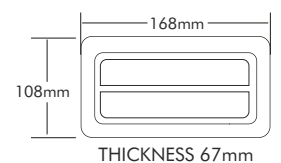

HIGH BEAM
DRL
LOW BEAM

F03174624W	000881	12/24	20/24	14	1800/2150	6000K	8053670338814