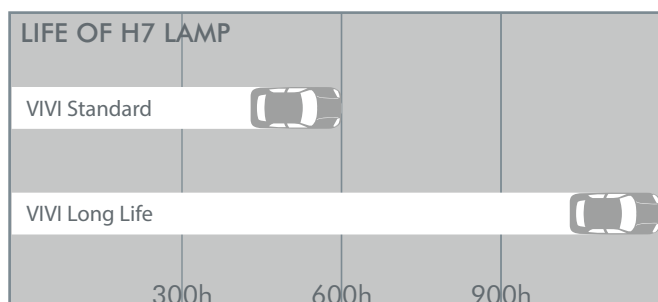

OMOLOGAZIONE *OMOLOGATION*
ECE R37

DOPPIA DURATA 2X LIFETIME

Durata raddoppiata rispetto alle lampade standard
Duration doubled compared to standard lamps

Scegliendo Longlife è possibile ridurre fino a due volte le sostituzioni diminuendo notevolmente gli interventi sulla vettura.

Una scelta eco-compatibile, economica ed intelligente.

Choosing Longlife, it is possible to reduce the replacements by up to two times, greatly reducing the replacement of the lamp. An eco-friendly and smart choice in Countries where road laws required turned light ON during the day.