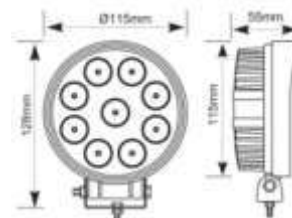

F0108

IMG	Code	CI	Volt	Watt	Led	Lumen	Color	EAN
-----	------	----	------	------	-----	-------	-------	-----

* F01080927W 000153 10/60 27 9 2700 6000K 8053670331532

* F01089CIPL - Spina accendisigari

F0109