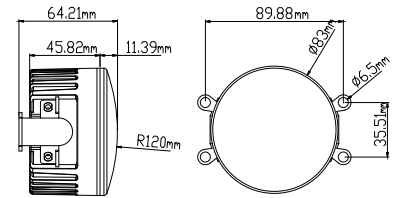

F0318 DRL/HEAD LIGHT 5X7cm

IMG	Code	CI	Volt	Watt	Led	Lumen	Color	EAN

HIGH BEAM
DRL
LOW BEAM

F03185735W	000880	12/24	20/35	16	1800/3700	6000K	8053670338807

FL2011 FOG/DRL LIGHT

IMG	Code	CI	Volt	Watt	Led	Lumen	Color	EAN

FL2011010W	000276	12/24	5/10	5	---	7000K	8053670332768

DRL202 2PCS

IMG	Code	CI	Volt	Watt	Led	Lumen	Color	EAN

E13

DRL202440W	000281	12/24	40	4/pc	2800	6000K	8053670332812