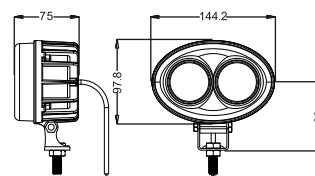

WL4010206W 000879 9-80 6 2 --- BLUE 8053670338791

WL401 BLUE

IMG	Code	CI	Volt	Watt	Led	Lumen	Color	EAN
-----	------	----	------	------	-----	-------	-------	-----

WL4010303B 001415 12/24 --- 3 --- BLUE 8054317734150