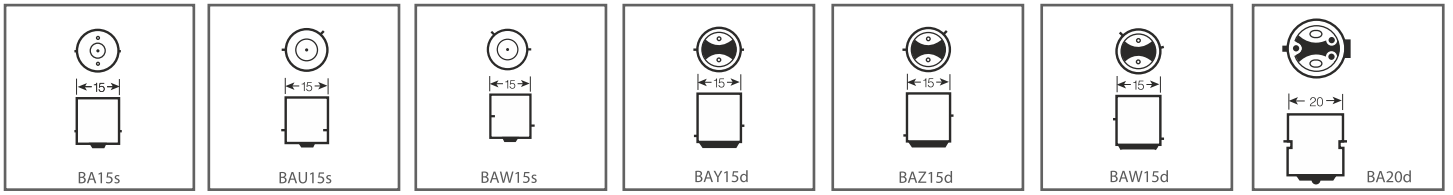

BASES Illustrations