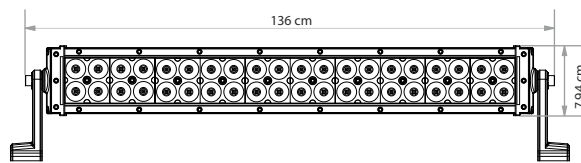

LED BAR

BARRE LED

LB2508 CURVED LED BAR

IMG	Code	CI	Volt	Watt	Led	Lumen	Color	EAN
-----	------	----	------	------	-----	-------	-------	-----

LB2508300W 000277 10/30 300 100 27000 6000K 8053670332775

LB3320