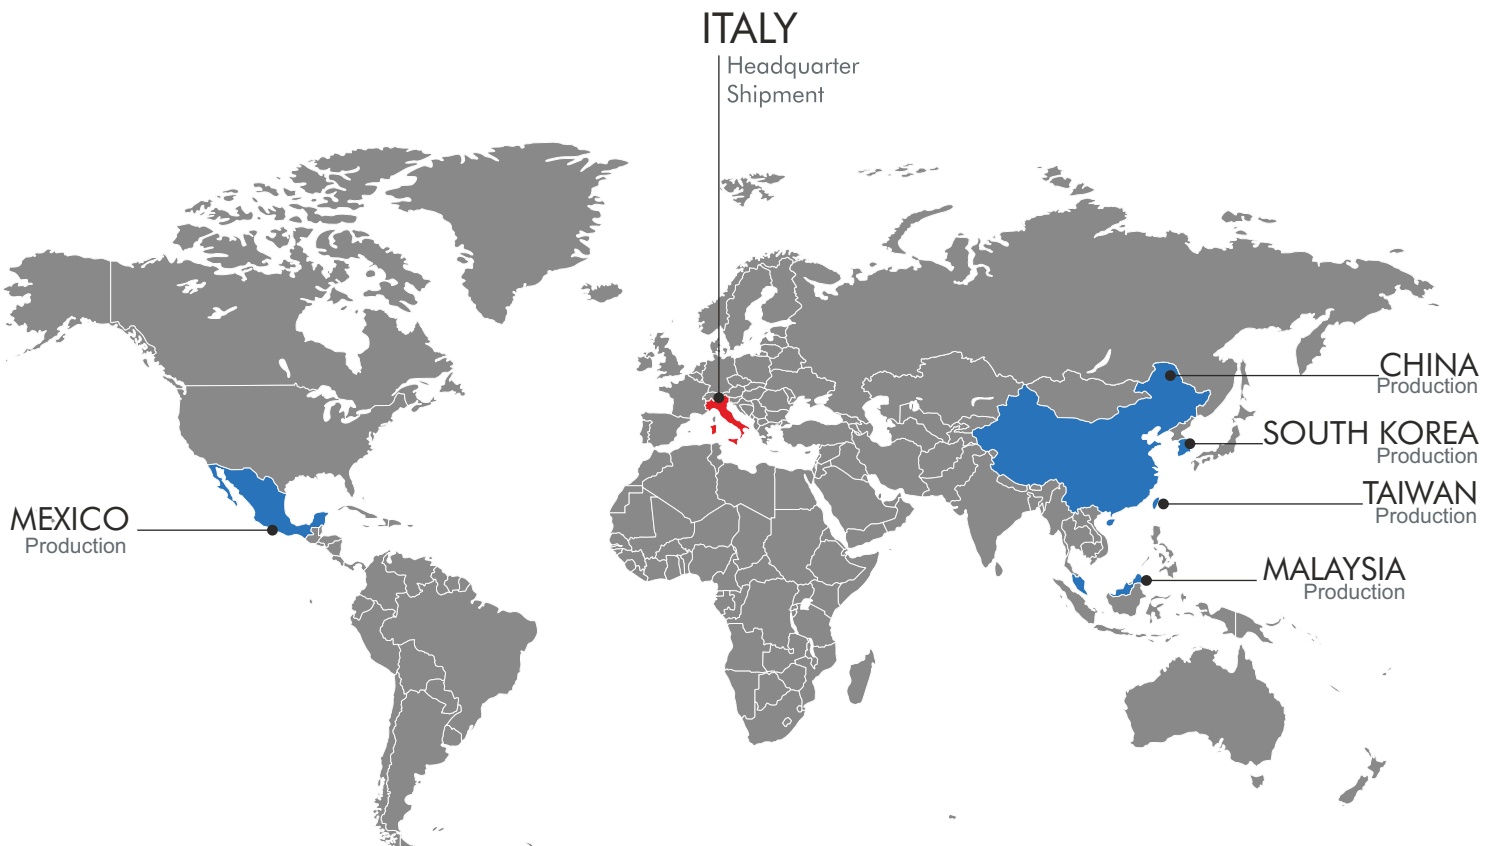

PRODUZIONE

Production