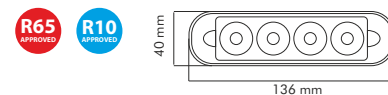

WL4120403A 001409 12/24 --- 4 --- AMBER 8054317734099