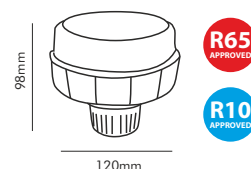

WRL08FLATA	001412	12/24	LED	Pin Perno	Pin Perno	Orange Arancio	8054317734129