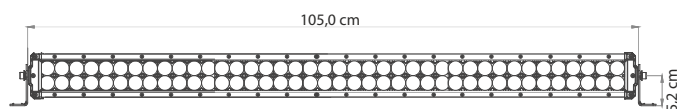

LED BAR

BARRE LED

LB2508 CURVED LED BAR

IMG	Code	CI	Volt	Watt	Led	Lumen	Color	EAN

LB2508300W 000277 10/30 300 100 27000 6000K 8053670332775

LB3320

IMG	Code	CI	Volt	Watt	Led	Lumen	Color	EAN

LB3320240W 000280 10/30 240 80 21000 6000K 8053670332805

LB3310

IMG	Code	CI	Volt	Watt	Led	Lumen	Color	EAN

LB3310120W 000279 10/30 120 40 10800 6000K 8053670332799

LB3313

IMG	Code	CI	Volt	Watt	Led	Lumen	Color	EAN

LB3313036W 001411 10/30 36 12 3240 6000K 8054317734112