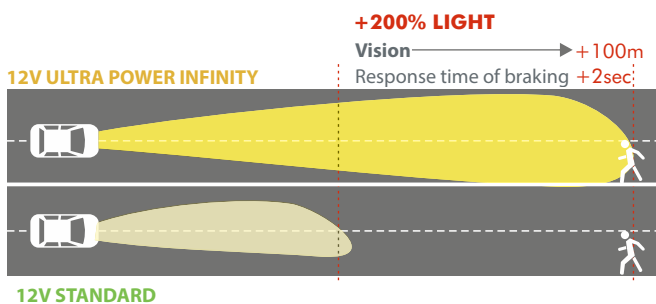

OMOLOGAZIONE OMOLOGATION
ECE R37

INTENSITA' DI LUCE +200%
LIGHT INTENSITY +200%

La linea Ultra Power Infinity è l'ideale per chi necessita di una maggiore potenza di luce nel rispetto delle norme stradali, **intensità aumentata del 200%** e un'estensione fino a 100 metri che aumentano sicurezza e tempi di reazione agli ostacoli.

*Ultra Power Infinity is suitable for the client who requires greater light power in observance with road regulations, **enhance intensity of 200%**, and extension up to 100 meters which increase safety and response times to obstacles.*