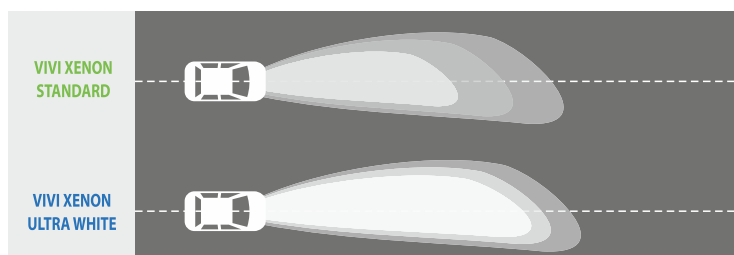

RESISTENZA AUMENTATA *INCREASED RESISTANCE*

Per intervalli di sostituzione più lunghi e per garantire maggiore affidabilità e comfort
For longer replacement intervals and to ensure greater reliability and comfort

La linea Xenon Ultra White è la scelta ideale per la personalizzazione della lampada xenon originale con un **look più accattivante** e un maggior piacere di guida dato dalla luce a 6000K.

Un vantaggio anche per la sicurezza dei passeggeri e degli altri veicoli, essendo il **fascio luminoso bianco** più visibile in condizioni atmosferiche avverse.

*The Xenon Ultra White range is the ideal choice for customizing the original xenon lamp with a more **captivating look** and greater driving pleasure given by the 6000K light.*

*An advantage also for the safety of passengers and other vehicles, as the **white light beam** is more visible in adverse weather conditions.*