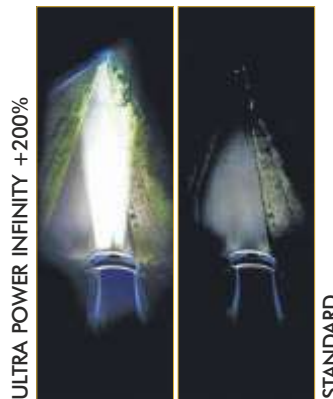

OMOLOGAZIONE OMOLOGATION
ECE R37

INTENSITA' DI LUCE +200%
LIGHT INTENSITY +200%

La linea Ultra Power Infinity è l'ideale per chi necessita di una maggiore potenza di luce nel rispetto delle norme stradali, **intensità aumentata del 200%** e un'estensione fino a 100 metri che aumentano sicurezza e tempi di reazione agli ostacoli.

*Ultra Power Infinity is suitable for the client who requires greater light power in observance with road regulations, **enhance intensity of 200%**, and extension up to 100 meters which increase safety and response times to obstacles.*