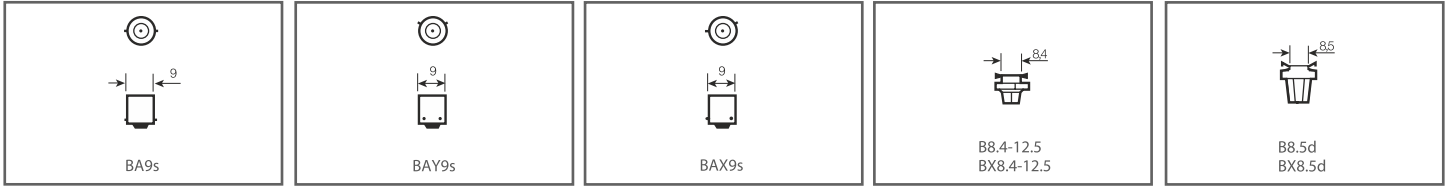

BASES Illustrations