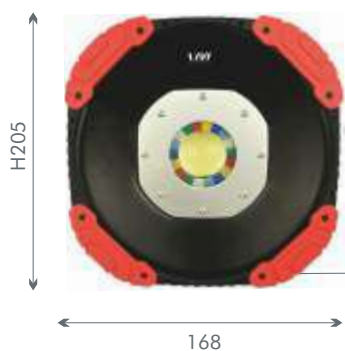

Code	CI	Battery	Led	Lumen	Working Time	Charging Time	EAN

LEDSPL30W	001646	Li 3.7V 14400mAh	30W COB	2500	4-10h	6h	8054317736468

Torcia ricaricabile di elevata qualità, perfetta per uso professionale e privato. Grandissima potenza di illuminazione a 3 step, illuminazione massima 2500 lumen. Dotata di maniglia di appoggio mobile.

High quality rechargeable flashlight, perfect for professional and private use. Very large 3-step lighting power, maximum illumination 2500 lumens. Equipped with a mobile support handle.