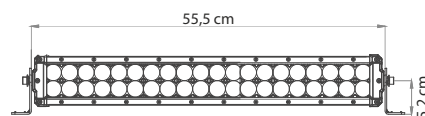

LB3310120W 000279 10/30 120 40 10800 6000K 8053670332799