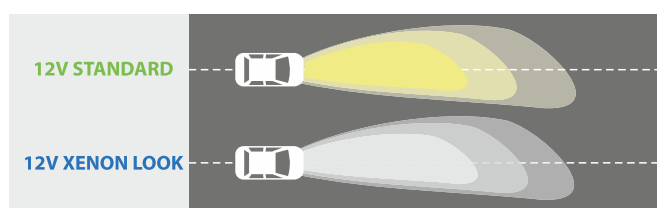

EFFETTO BIANCO *WHITE LOOK*

Luce più bianca che garantisce maggiore visibilità
Whiter light that guarantees greater visibility

La linea **Xenon Look** nasce per la personalizzazione dell'impianto 12V originale con un effetto più accattivante che riprende l'illuminazione tipica dell'impianto xenon standard.

La luce bianca dona al veicolo uno stile più attraente e inconfondibile.

*The **Xenon Look** line was created for the customization of the original 12V system with a more eye-catching effect that resumes the typical lighting of the standard xenon system.*

The warm white light gives to the vehicle a more attractive and unique style.