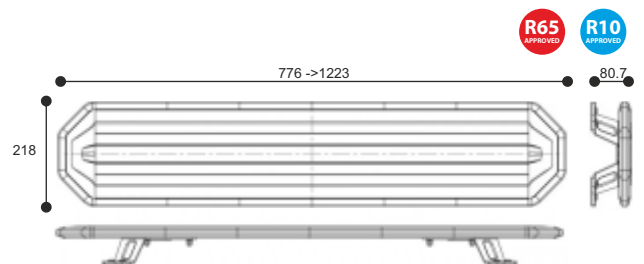

Montaggio Mounting: Viti Screws

Funzioni Functions: 4 modalità flash giorno/notte con controller

4 warning flashes, intensity day and night, control box

Cavo spiralato da 5 metri 5mt cable

CLUTTERED LIGHTS