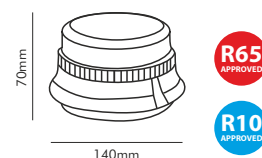

WRL12FIWRA	001413	12/24	LED	Fixed Fissa	Cable Filo	Orange Arancio	8054317734136