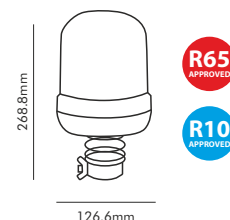

WRH02FLATA	001408	12/24	Halogen Alogeno (H1)	Bar flex Asta Flex	Bar Asta	Orange Arancio	8054317734082