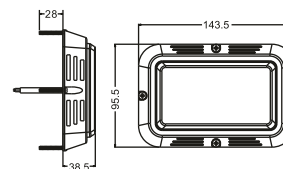

WL4030618W 000272 12/24 18 6 --- AMBER 8053670332720